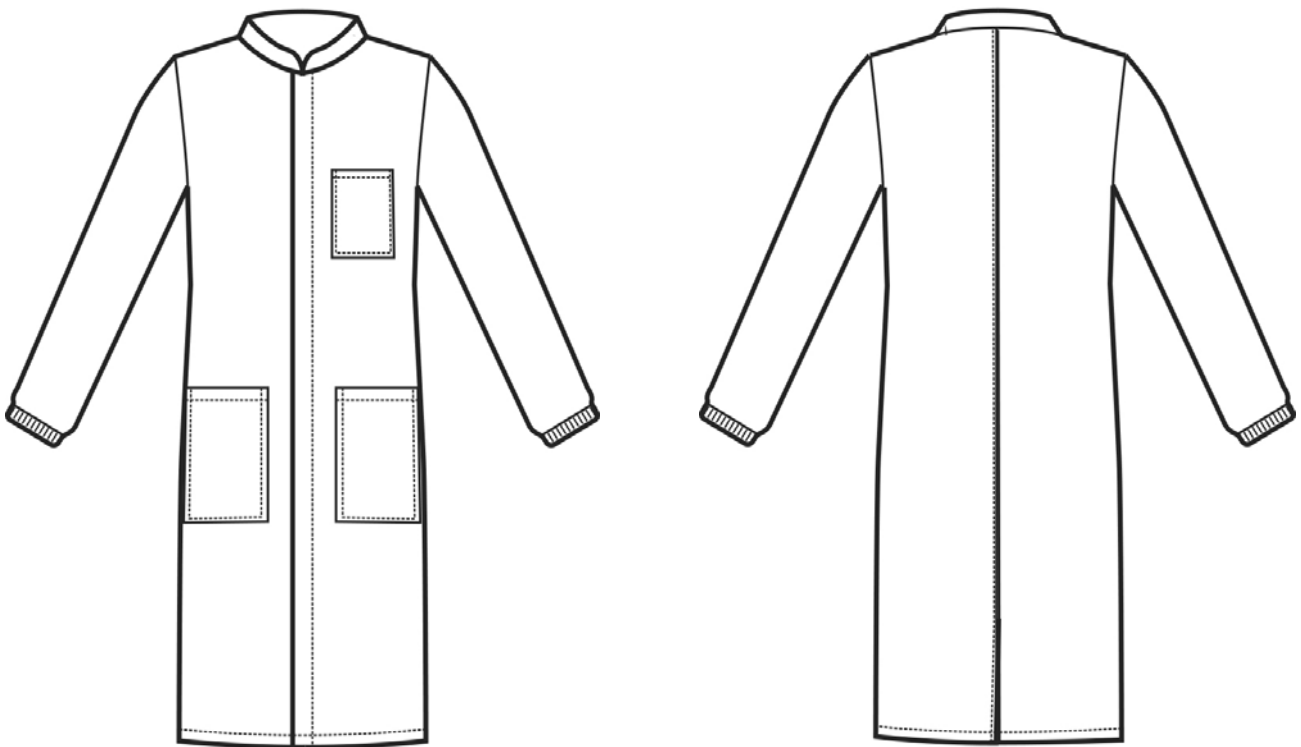

ARTICOLI 060500 CAMICE DOVER

TAGLIA	LARGHEZZA TORACE	LUNGHEZZA SCHIENA DA SOTTO IL COLLO FINO ALL'ORLO	LUNGHEZZA MANICA
S	49	96	66
M	53	96	66
L	57	96	67
XL	61	96	68
XXL	65	96	69

Isacco srl
Misure e disegni dei prodotti

La tabella misure è puramente indicativa in quanto durante la fase di confezionamento degli indumenti sono ammesse tolleranze dovute alla lavorazione